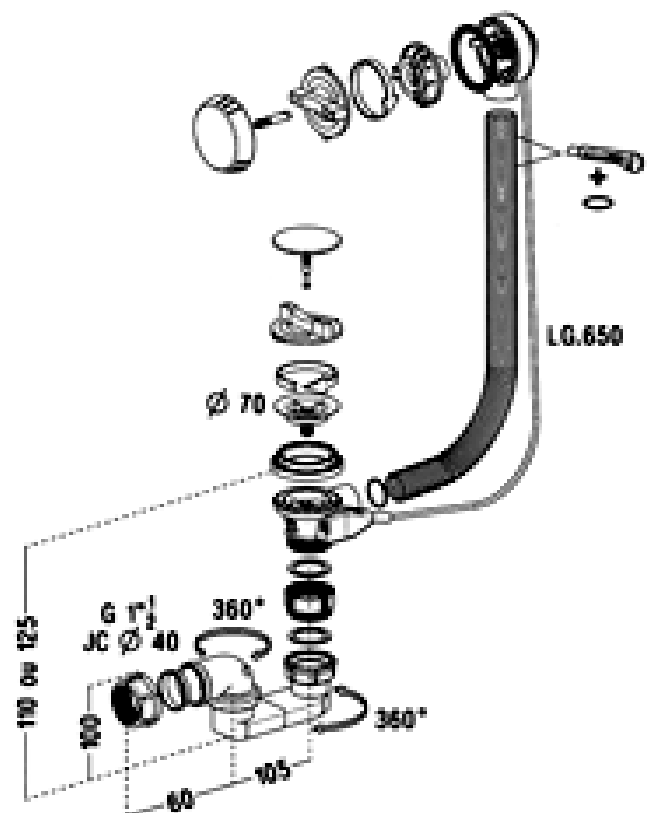

DESIGNATION

Fiche générée le mercredi 27 Août 2008

Vidage à cable Turbobain avec clapet inox recouvrant D.70mm et câble de 650mm : siphon articulé

Clapet Inox recouvrant D.70mm

Universel pour tous types de baignoires standard

Montage facilité par le joint multifonction. le positionneur du trop plein et le raccordement du tube de trop plein sans vissage ni collage (Push Fit)

Ref.	Code info	Prix public indicatif HT
TBR07	0203577	36.65 €

SPECIFICITES

Matière : plastique

Volant en ABS chromé

Câble de 650mm

Siphon articulé orientable à 360°, idéal pour la rénovation

Universel

Montage rapide

PRODUIT SOLUTION